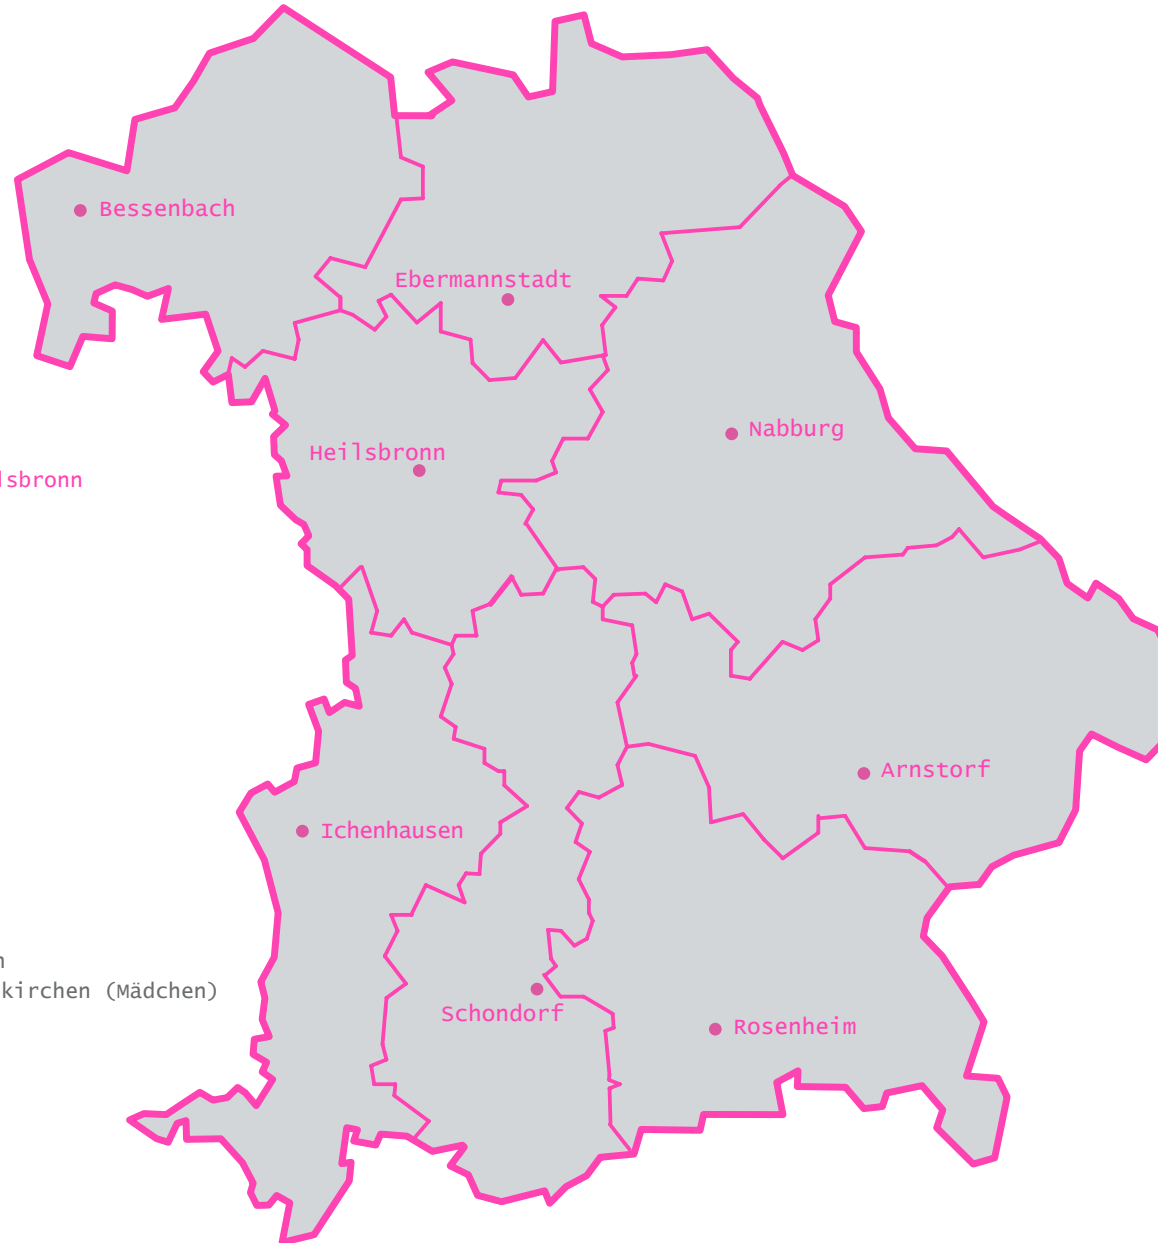

DIE **MUN**²¹-PROJEKTSCHULEN

Unterfranken

Staatliche Realschule Arnstein
Staatliche Realschule Aschaffenburg
Staatliche Realschule Bad Königshofen
Staatliche Realschule Bessenbach
Staatliche Realschule Haßfurt
Staatliche Realschule Höchberg
Staatliche Realschule Hösbach
Staatliche Realschule Marktheidenfeld
Staatliche Realschule Würzburg III

Mittelfranken

Staatliche Realschule Ansbach
Staatliche Realschule Erlangen
Staatliche Realschule Lauf
Staatliche Realschule Wassertrüdingen
Markgraf-Georg-Friedrich Realschule Heilsbronn
Veit-Stoß-Realschule Nürnberg
Staatliche Realschule Rothenburg o.d.T.
Staatliche Realschule Zirndorf

Schwaben

Staatliche Realschule Babenhausen
Staatliche Realschule Böbingen
Staatliche Realschule Ichenhausen
Staatliche Realschule Mering
Staatliche Realschule Wemding
Staatliche Realschule Wertingen

Oberbayern-West

Staatliche Realschule Beilngries
Staatliche Realschule Herrsching
Städtische Anne-Frank-Realschule München
St.-Irmengard-Realschule Garmisch-Partenkirchen (Mädchen)
Staatliche Realschule Kaufering
Staatliche Realschule Penzberg
Staatliche Realschule Puchheim
Wolfgang-Kubelka-Realschule Schondorf
Benedictus-Realschule Tutzing

Oberfranken

Staatliche Realschule Bayreuth I
Staatliche Realschule Coburg II
Staatliche Realschule Ebermannstadt
Staatliche Realschule Ebrach
Staatliche Realschule Forchheim
Evangelische Ganztagschule Gefrees
Staatliche Realschule Kronach I
Staatliche Realschule Pegnitz
Staatliche Realschule Rehau

Oberpfalz

Staatliche Realschule Amberg
Staatliche Realschule Kemnath
Naabtal-Realschule Nabburg
Staatliche Realschule für Mädchen Neumarkt i.d.Opf.
Staatliche Realschule Regensburg II
Staatliche Realschule Schwandorf
Staatliche Realschule Vohenstrauß
Mädchenrealschule d.Z. Waldsassen
Staatliche Realschule Weiden/Mädchen

Niederbayern

Staatliche Realschule Arnstorf
Staatliche Realschule Eggenfelden
Staatliche Realschule Landau a.d.I.
Staatliche Realschule Osterhofen
Staatliche Realschule Pfarrkirchen
Staatliche Realschule Plattling
Staatliche Realschule Riedenburg
Staatliche Realschule Vilsbiburg

Oberbayern-Ost

Staatliche Realschule Altötting
Staatliche Realschule Bad Tölz
Staatliche Realschule Brannenburg
Staatliche Realschule Freising
Staatliche Realschule Geretsried
Städtische Realschule für Mädchen Rosenheim
Johann-Rieder-Realschule Rosenheim
Staatliche Realschule Traunreut
Staatliche Realschule Trostberg